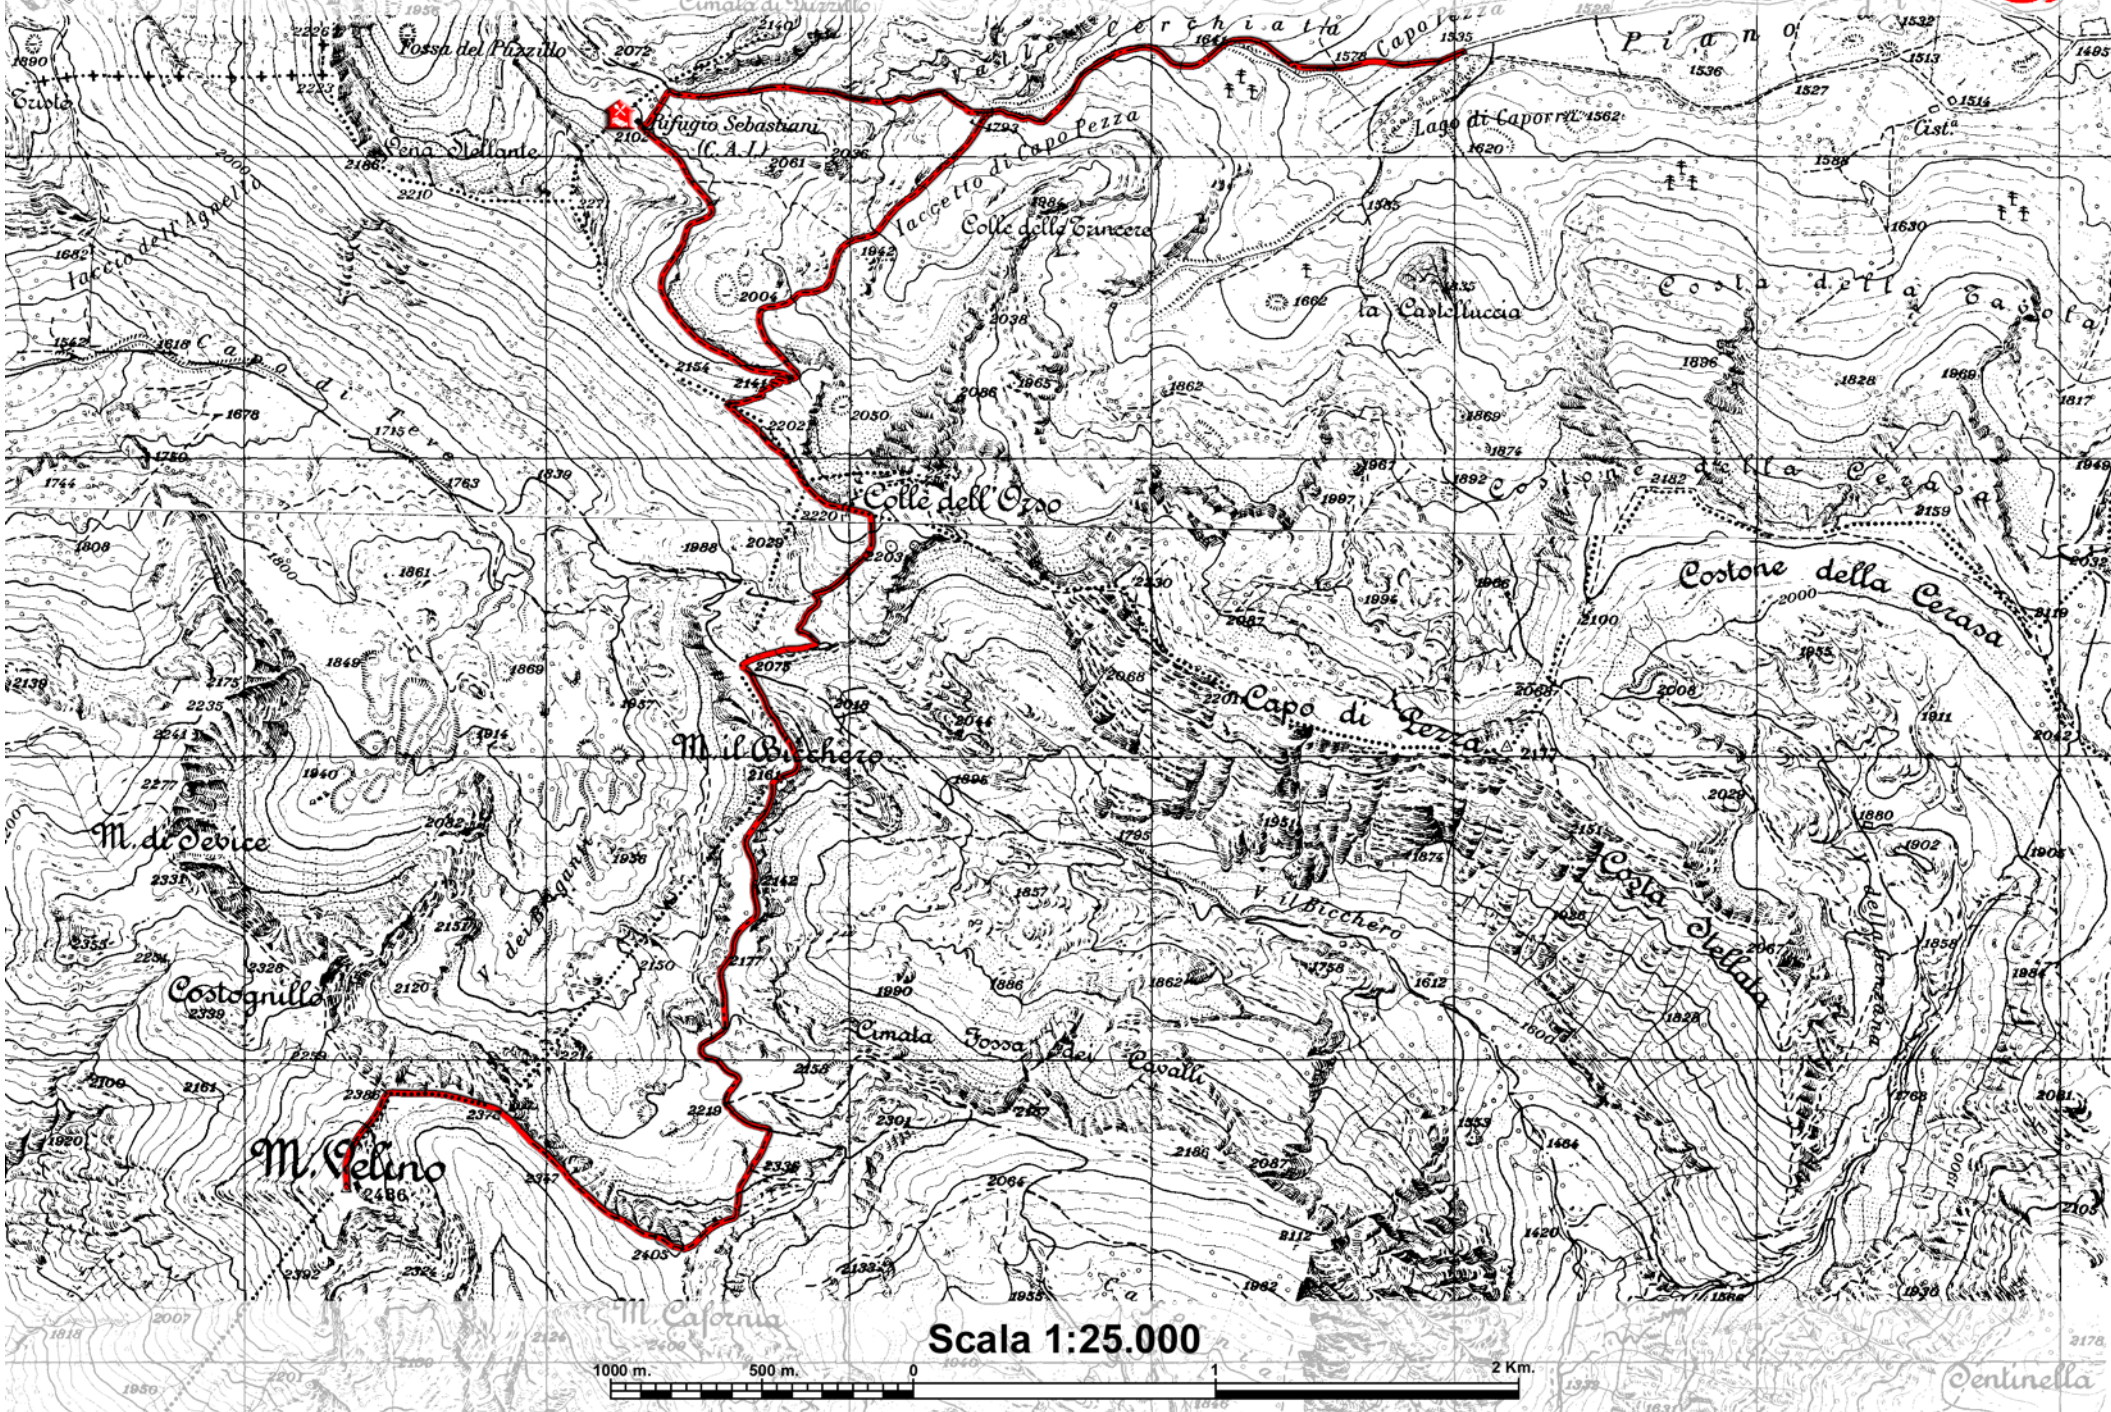

Club Alpino Italiano Abruzzo - Comune di Rocca di Mezzo (AQ) - Slow Food Abruzzo

Rifugi Aperti del Mediterraneo - Rifugio "Vincenzo Sebastiani" - 10-11 Luglio 2010

Scala 1:25.000

Centinella