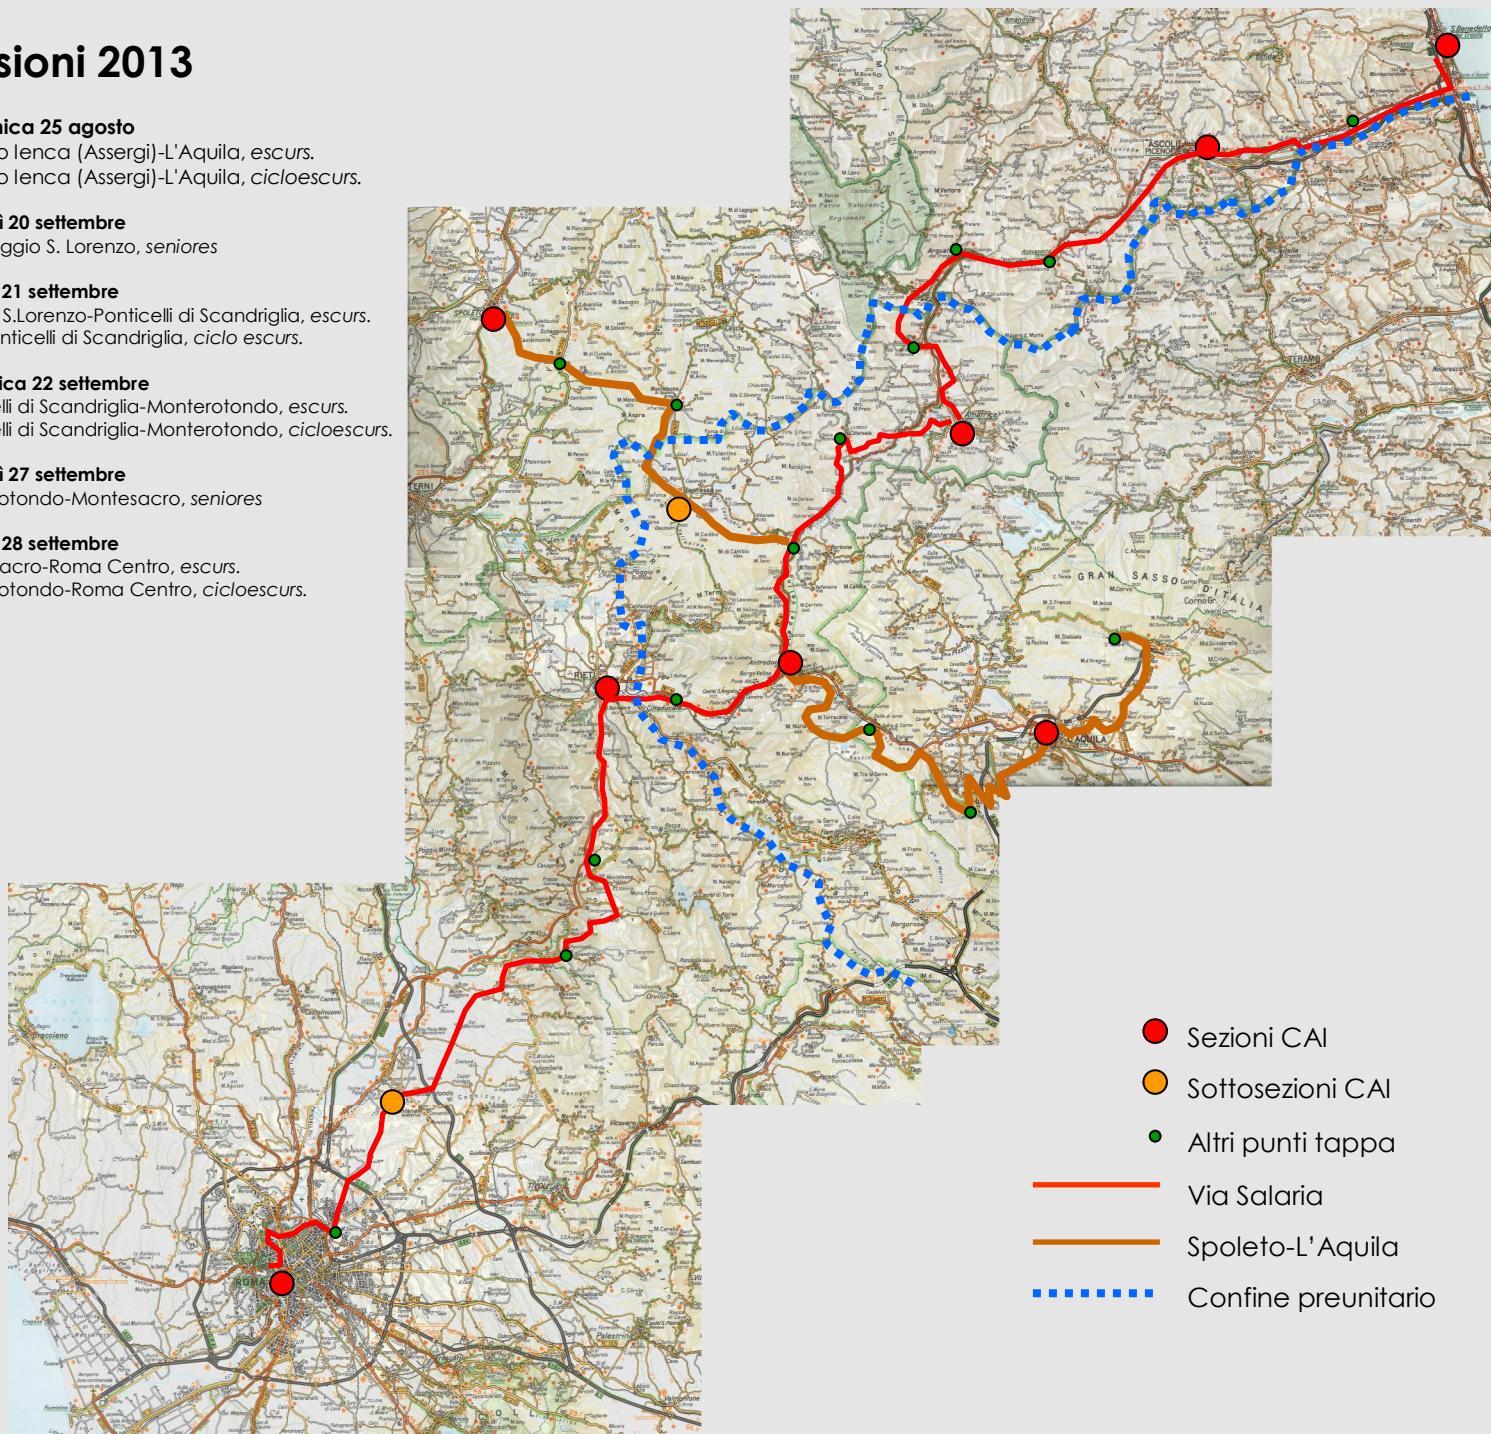

Sabato 11 maggio

Spoletto-Ceselli, *escurs.*
Spoletto-Ceselli, *cicloescurs.*

Domenica 12 maggio

Ceselli-Monteleone di Spoleto, *escurs.*
Ceselli-Leonessa, *ciclo escurs.*

Sabato 18 maggio

Monteleone di Spoleto-Leonessa, *escurs.*

Domenica 19 maggio

Leonessa-Posta, *escurs.*
Leonessa-Posta, *cicloescurs.*

Sabato 1 giugno

Antrudoco-Cittaducale, *escurs.*
Amatrice-Antrudoco, *cicloescurs.*

Domenica 2 giugno

Cittaducale-Rieti, *escurs.*
Antrudoco-Rieti, *cicloesc.*

Venerdì 14 giugno

Antrudoco-Sella di Corno (Scoppito), *seniores*

Sabato 15 giugno

Sella di Corno (Scoppito)-Villagrande (Tornimparte), *escurs.*
Antrudoco-Sella di Corno (Scoppito), *cicloescurs.*

Domenica 16 giugno

Villagrande (Tornimparte)-Lucoli-L'Aquila, *escurs.*
Sella di Corno-Villagrande-Lucoli-L'Aquila, *ciclo escurs.*

Domenica 25 agosto

S. Pietro lenca (Assergi)-L'Aquila, *escurs.*
S. Pietro lenca (Assergi)-L'Aquila, *cicloescurs.*

Venerdì 20 settembre

Rieti-Poggio S. Lorenzo, *seniores*

Sabato 21 settembre

Poggio S.Lorenzo-Ponticelli di Scandriglia, *escurs.*
Rieti-Ponticelli di Scandriglia, *ciclo escurs.*

Domenica 22 settembre

Ponticelli di Scandriglia-Monterotondo, *escurs.*
Ponticelli di Scandriglia-Monterotondo, *cicloescurs.*

Venerdì 27 settembre

Monterotondo-Montesacro, *seniores*

Sabato 28 settembre

Montesacro-Roma Centro, *escurs.*
Monterotondo-Roma Centro, *cicloescurs.*

● Sezioni CAI

● Sottosezioni CAI

● Altri punti tappa

— Via Salaria

— Spoletto-L'Aquila

--- Confine preunitario