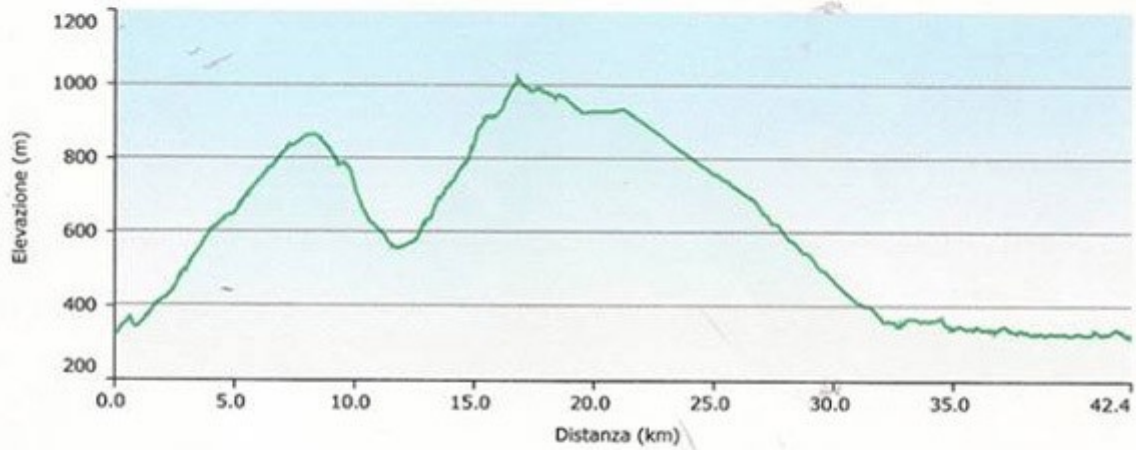

28-APR-16 Ricognizione R.Tagliata

Grafico**Statistiche****Riepilogo**Punti: 4169 Distanza: 42.4 km Area: 37.7 km²**Ora**

Tempo trascorso: 4:58:47 In movimento: 3:42:36 Tempo in sosta: 1:16:11

Velocità

Media: 9 km/h Velocità media: 11 km/h Minima: 0.0 km/h Massima: 62 km/h

Elevazione

Minima: 314 m Massima: 1019 m Ascesa: 1202 m Discesa: 1204 m Pendenza: 0 %