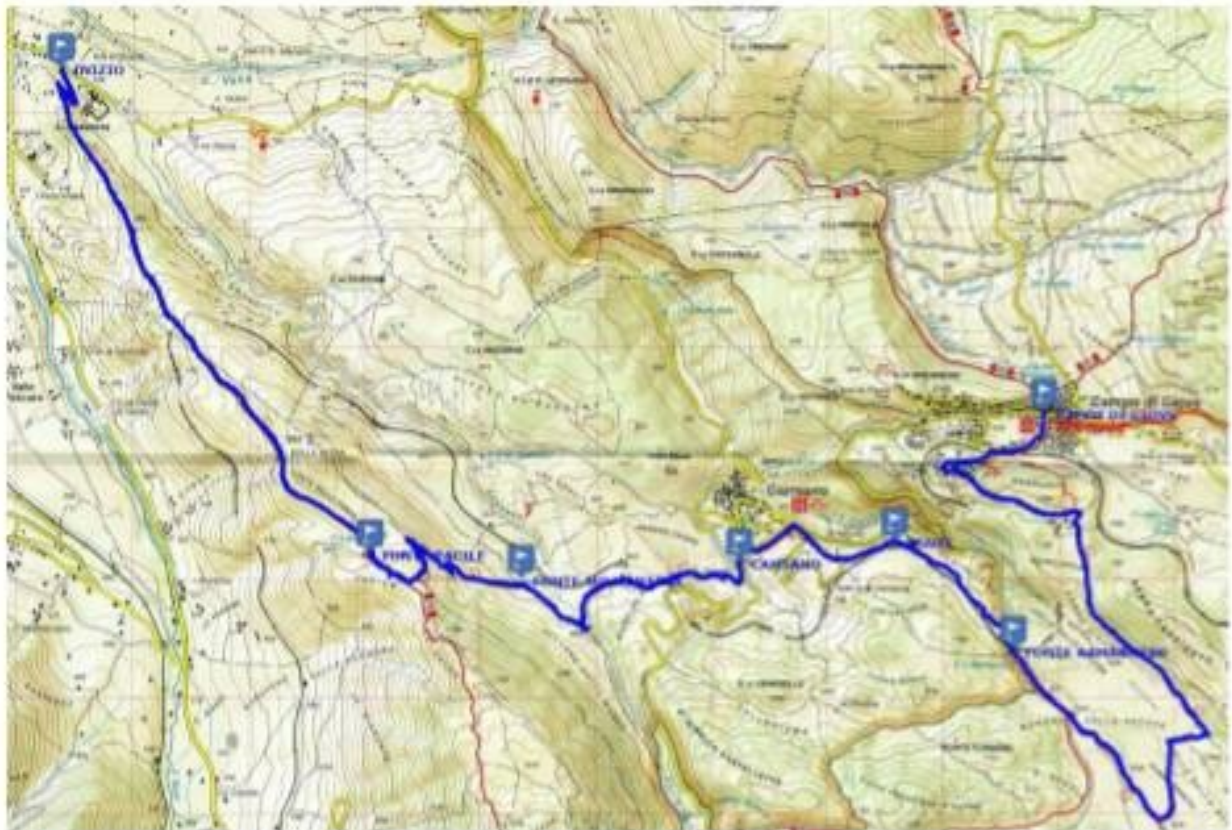

SEZIONE DI SULMONA

**DOMENICA 12 MARZO 2017**

## ESCURSIONE SULMONA - CAMPO DI GIOVE

**ORE 7,30 RITROVO E PARTENZA DA PIAZZA CAPOGRASSI - MEZZI PROPRI**

NOTIZIE SUL PERCORSO:

**DISTANZA km. 21,7 - DISL. IN SALITA m. 1.099 - DISL. IN DISCESA m. 469**

## ALTIMETRIA