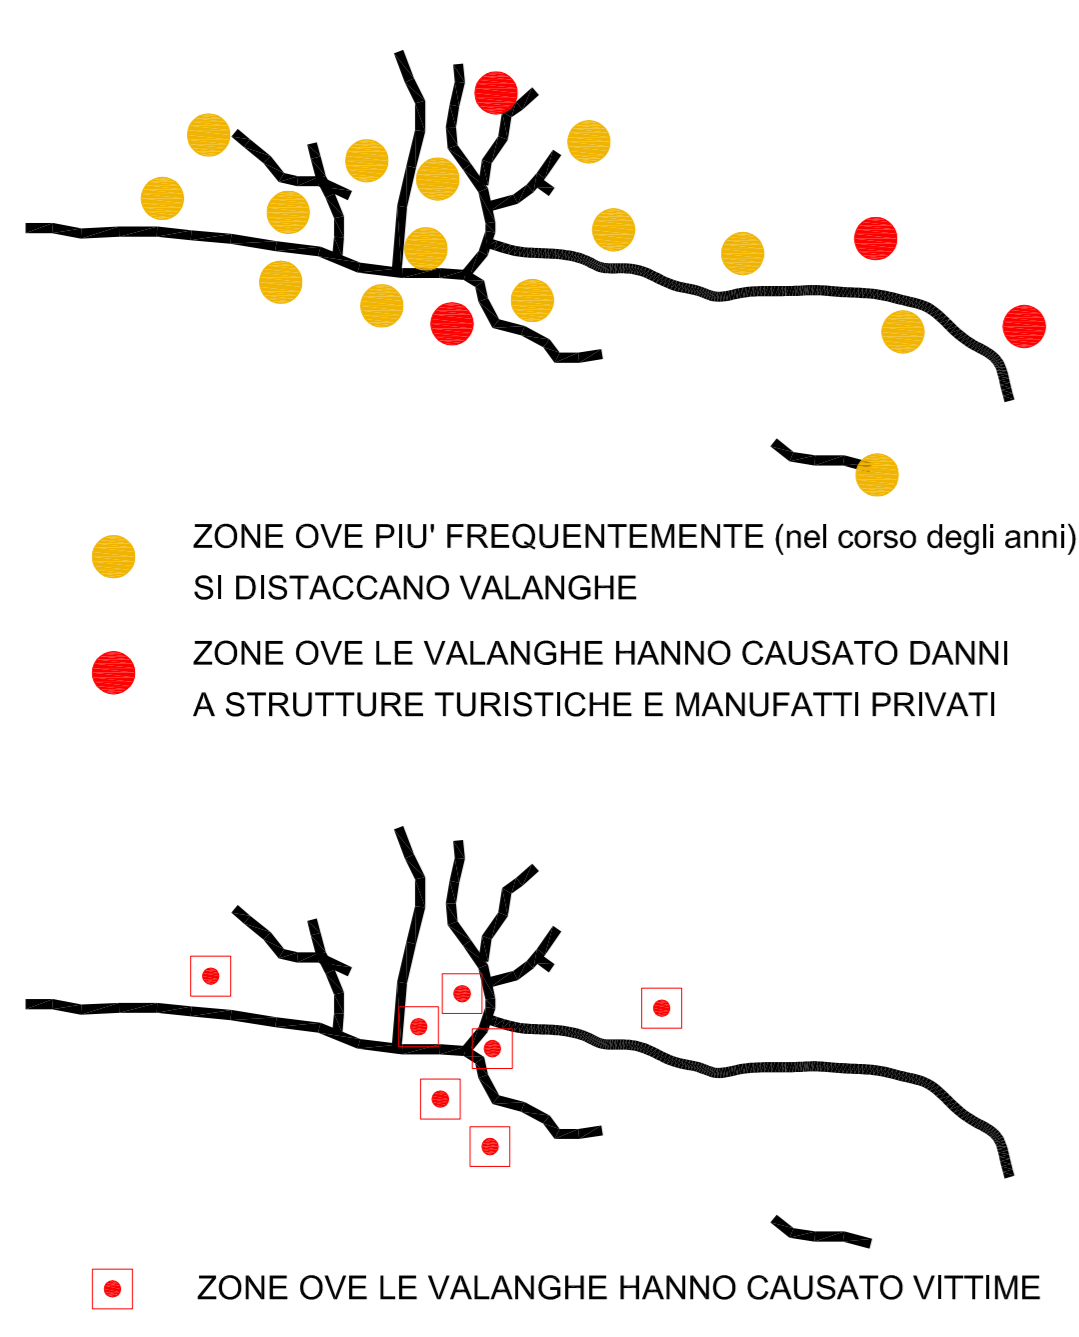

C.L.P.V. del Gran Sasso d'Italia

Carta di Localizzazione Probabile delle Valanghe

a cura di: Dott. Gabriele Fraternali
Geom. Fulvio Scozzese

con la collaborazione degli Alpini Abruzzesi

LEGENDA

- VALANGA OSSERVATA MA NON CLASSIFICATA
- REFUGI e BIVACCHI
- STRADE e CARRARECCIE
- INTERRUZIONI STRADALI INVERNALI
- TRAFORO del GRAN SASSO d'ITALIA
- ATTIVITA' SPORTIVE INVERNALI
- QUOTE IPSOMETRICHE

0 - 500   500 - 1000   1000 - 1500   1500 - 2000   > 2500
QUOTE IPSOMETRICHE

0 500 1000 1500 2000 2500 3000
750 1250 1750 2250 2750
SCALA GRAFICA