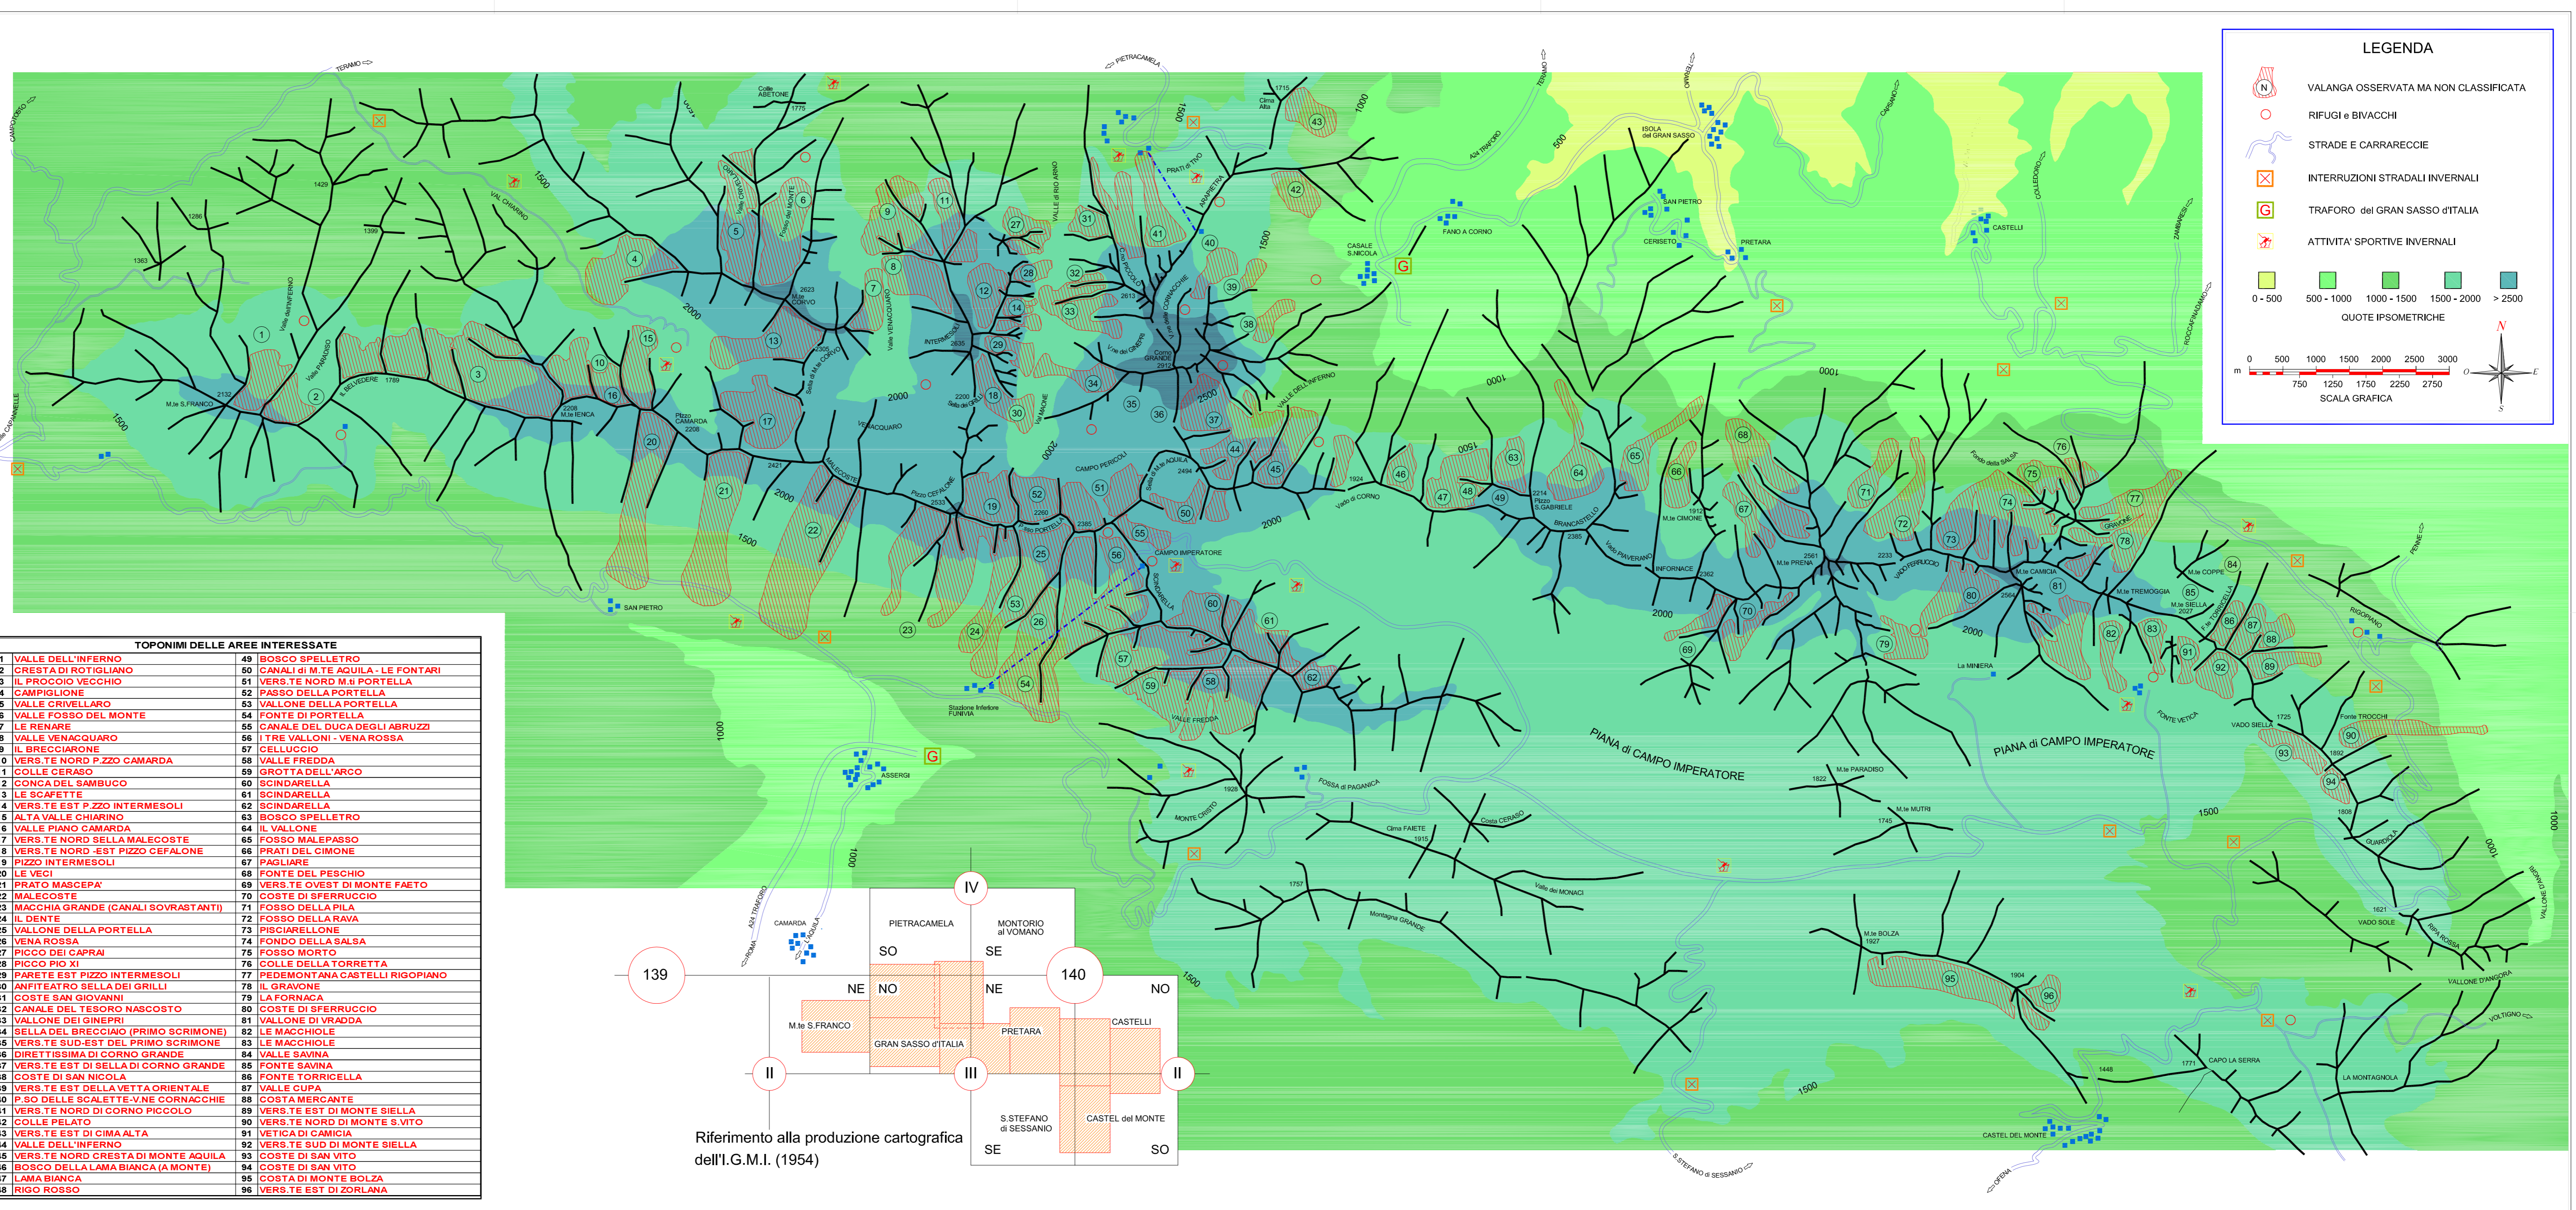

C.L.P.V. del Gran Sasso d'Italia

Carta di Localizzazione Probabile delle Valanghe

a cura di: Dott. Gabriele Fraternali
Geom. Fulvio Scozzese

con la collaborazione degli Alpini Abruzzesi

LEGENDA

- VALANGA OSSERVATA MA NON CLASSIFICATA
- REFUGI e BIVACCHI
- STRADE e CARRARECCIE
- INTERRUZIONI STRADALI INVERNALI
- TRAFORO del GRAN SASSO d'ITALIA
- ATTIVITA' SPORTIVE INVERNALI
- QUOTE IPSOMETRICHE

0 - 500   500 - 1000   1000 - 1500   1500 - 2000   > 2500
QUOTE IPSOMETRICHE

0 500 1000 1500 2000 2500 3000
750 1250 1750 2250 2750
SCALA GRAFICA