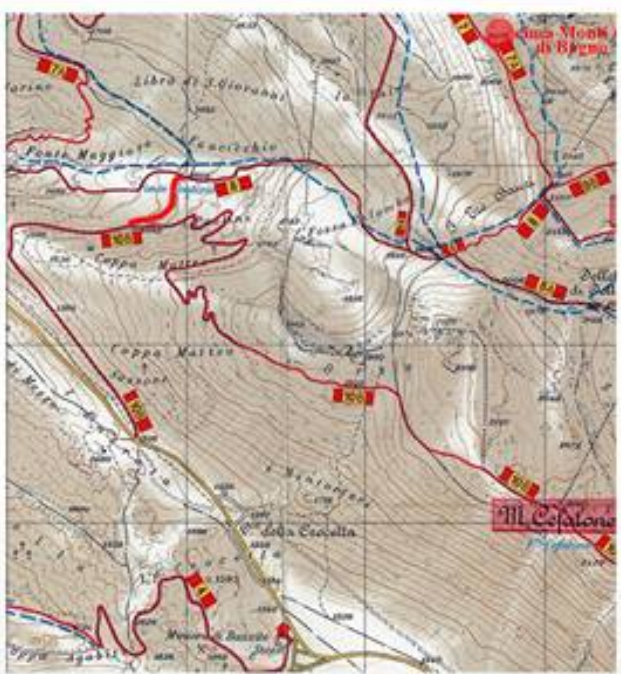

Club Alpino Italiano
Rosciolo dei Marsi

Rinnova
la tua passione

CIMA DEI MONTI DI BAGNO 2073 EE

DOMENICA 06 MAGGIO

Gruppo: Monte Ocre - Cagno - Puzzillo
Dislivello mt 500 s/d
Tempo di percorrenza ore 5,00
da Parcheggio Valico della Crocetta.

PROGRAMMA:
ore 6,30 - Ritrovo ingresso casello autostrada
Magliano de' Marsi.
ore 7,15 - Partenza dal Valico della crocetta
ore 17,00 - Rientro

COORDINATORI ASE:
MARINI ANTONIO
Tel.3474024037
ALESSANDRO MASCIARELLI
Tel.3485103641